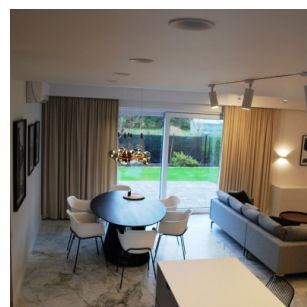

Polecamy do kupna połowę bliźniaka o powierzchni ok. 144m² + poddasze użytkowe w miejscowości Stanisławowo tylko ok. 1,5 km od Białegostoku. Działka o powierzchni 383m².

Unikalny dom położony jest w cichej, zielonej, bezpiecznej lokalizacji na zamkniętym osiedlu z wjazdem bramą na pilot zamieszkanym przez kilka rodzin. Na terenie posesji parking dla przyjeżdżających gości.

Dom wykończony w wysokim standardzie, zadbane, umeblowany, wyposażony w niezbędny sprzęt RTV i AGD jak i wszelkiego rodzaju garnki, patelnie czy zastawy stołowe.

ATUTY:

- optymalnie wykorzystana powierzchnia,
- materiały wykończeniowe wysokiej jakości,
- duże okna 3 szybowe,
- liczne zabudowane szafy do przechowywania
- oddzielna garderoba
- klimatyzacja
- ogrzewanie podłogowe w całym domu
- duży taras
- miejsca parkingowe: przed domem i na terenie posesji .