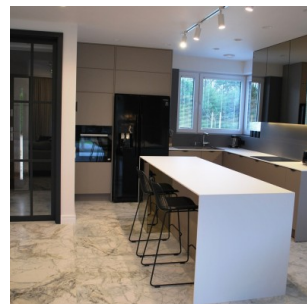

Dom Sprzedaż

Stanisławowo

1 700 000.00 PLN

Pow: 144m² ilość pomieszczeń:

Stan domu	Do wprowadzenia
Powierzchnia działki	383m ²
Województwo	Podlaskie
Gmina	Juchnowiec Kościelny
Ilość łazienek	2
Forma własności	Własność
Technologia budowlana	Tradycyjna
Materiał konstrukcyjny	Ceramika
Pokrycie dachu	Dachówka ceramiczna
Ogrzewanie	Tak
Taras	Tak
Prąd	Tak
Woda	Tak
Gaz	Tak
Kanalizacja	Tak

Polecamy do kupna połowę bliźniaka o powierzchni ok. 144m² + poddasze użytkowe w miejscowości Stanisławowo tylko ok. 1,5 km od Białegostoku. Działka o powierzchni 383m².

Unikalny dom położony jest w cichej, zielonej, bezpiecznej lokalizacji na zamkniętym osiedlu z wjazdem bramą na pilot zamieszkanym przez kilka rodzin. Na terenie posesji parking dla przyjeżdżających gości.

Dom wykończony w wysokim standardzie, zadbane, umeblowany, wyposażony w niezbędny sprzęt RTV i AGD jak i wszelkiego rodzaju garnki, patelnie czy zastawy stołowe.

ATUTY:

- optymalnie wykorzystana powierzchnia,
- materiały wykończeniowe wysokiej jakości,
- duże okna 3 szybowe,
- liczne zabudowane szafy do przechowywania
- oddzielna garderoba
- klimatyzacja
- ogrzewanie podłogowe w całym domu
- duży taras
- miejsca parkingowe: przed domem i na terenie posesji .