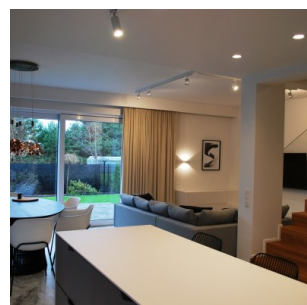

Dom Sprzedaż

Stanisławowo

1 700 000.00 PLN

Pow: 144m² ilość pomieszczeń:

Stan domu	Do wprowadzenia
Powierzchnia działki	383m ²
Województwo	Podlaskie
Gmina	Juchnowiec Kościelny
Ilość łazienek	2
Forma własności	Własność
Technologia budowlana	Tradycyjna
Materiał konstrukcyjny	Ceramika
Pokrycie dachu	Dachówka ceramiczna
Ogrzewanie	Tak
Taras	Tak
Prąd	Tak
Woda	Tak
Gaz	Tak
Kanalizacja	Tak

Polecamy do kupna połowę bliźniaka o powierzchni ok. 144m² + poddasze użytkowe w miejscowości Stanisławowo tylko ok. 1,5 km od Białegostoku. Działka o powierzchni 383m².

Unikalny dom położony jest w cichej, zielonej, bezpiecznej lokalizacji na zamkniętym osiedlu z wjazdem bramą na pilot zamieszkanym przez kilka rodzin. Na terenie posesji parking dla przyjeżdżających gości.

Dom wykończony w wysokim standardzie, zadbane, umeblowany, wyposażony w niezbędny sprzęt RTV i AGD jak i wszelkiego rodzaju garnki, patelnie czy zastawy stołowe.

ATUTY:

- optymalnie wykorzystana powierzchnia,
- materiały wykończeniowe wysokiej jakości,
- duże okna 3 szybowe,
- liczne zabudowane szafy do przechowywania
- oddzielna garderoba
- klimatyzacja
- ogrzewanie podłogowe w całym domu
- duży taras
- miejsca parkingowe: przed domem i na terenie posesji .