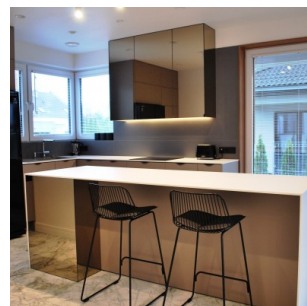

Dom Sprzedaż

Stanisławowo

1 700 000.00 PLN

Pow: 144m² ilość pomieszczeń:

Stan domu	Do wprowadzenia
Powierzchnia działki	383m ²
Województwo	Podlaskie
Gmina	Juchnowiec Kościelny
Ilość łazienek	2
Forma własności	Własność
Technologia budowlana	Tradycyjna
Materiał konstrukcyjny	Ceramika
Pokrycie dachu	Dachówka ceramiczna
Ogrzewanie	Tak
Taras	Tak
Prąd	Tak
Woda	Tak
Gaz	Tak
Kanalizacja	Tak

Polecamy do kupna połowę bliźniaka o powierzchni ok. 144m² + poddasze użytkowe w miejscowości Stanisławowo tylko ok. 1,5 km od Białegostoku. Działka o powierzchni 383m².

Unikalny dom położony jest w cichej, zielonej, bezpiecznej lokalizacji na zamkniętym osiedlu z wjazdem bramą na pilot zamieszkanym przez kilka rodzin. Na terenie posesji parking dla przyjeżdżających gości.

Dom wykończony w wysokim standardzie, zadbane, umeblowany, wyposażony w niezbędny sprzęt RTV i AGD jak i wszelkiego rodzaju garnki, patelnie czy zastawy stołowe.

ATUTY:

- optymalnie wykorzystana powierzchnia,
- materiały wykończeniowe wysokiej jakości,
- duże okna 3 szybowe,
- liczne zabudowane szafy do przechowywania
- oddzielna garderoba
- klimatyzacja
- ogrzewanie podłogowe w całym domu
- duży taras
- miejsca parkingowe: przed domem i na terenie posesji .