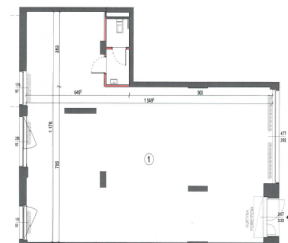

Lokal Najem
12 982.50 PLN

Warszawa, Bemowo
Pow: 144,25m² ilość pomieszczeń:

Polecamy do najmu lokal o powierzchni 144,25 m² na osiedlu Bemowo w rejonie ulicy Górczewskiej w Warszawie. Lokal usytuowany na parterze z dużymi witrynami i toaletą. Znajduje się po wschodniej stronie budynku.

Dostępny od stycznia 2020 roku.

Cena najmu: 90 zł/ m² +VAT

Do ceny najmu doliczyć należy opłaty czynszowe.

Zapraszam na prezentację :

Tel. 881 500 776

Mail: doradca@werelfox.pl

Gwarancja bezpieczeństwa - nasze transakcje są ubezpieczone; numer licencji pośrednika w obrocie nieruchomościami 4277.

Podane dane mają charakter wyłącznie informacyjny i winny być traktowane jako zaproszenie do zawarcia umowy. Informacja nie stanowi oferty w rozumieniu art.66 KC oraz innych właściwych przepisów prawnych.

Informacje umieszczone w ofertach przekazywane są przez właścicieli nieruchomości i mogą ulegać zmianom. Dokładamy wszelkich starań, aby wszystkie oferty były aktualne i odpowiadały stanowi rzeczywiście.