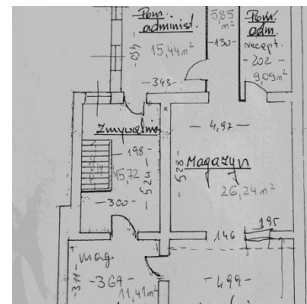

Lokal Sprzedaż
605 000.00 PLN

Ełk
Pow: 176,95m² ilość pomieszczeń:

Województwo	Warmińsko-mazurskie
Powiat	ełcki
Gmina	Ełk
Rodzaj lokalu	Dwupoziomowy

Przedmiot oferty stanowi lokal użytkowy znajdujący się w miejscowości Ełk, w okolicy Promenady. Na lokal składają się dwie kondygnacje - piwnica oraz parter.

Zestawienie powierzchni:

Parter: 151,71 m²

Piwnica: 25,24 m²

Cena: 605.000 zł brutto (VAT ZW)

Zapraszamy do kontaktu!

Tel. 884 844 511

Mail: sekretariat@werelfox.pl

Gwarancja bezpieczeństwa - nasze transakcje są ubezpieczone; numer licencji pośrednika w obrocie nieruchomościami 4277.