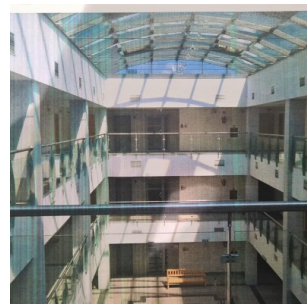

Polecamy Państwu do sprzedaży atrakcyjny biurowiec w Warszawie !

Obiekt zlokalizowany jest w południowo-wschodniej części Warszawy na terenie dzielnicy Wawer – jednej z głównych arterii komunikacyjnych prawobrzeżnej Warszawy. Położenie obiektu pozwala na szybki dojazd do centrum miasta, zarówno za pomocą transportu prywatnego, jak i publicznego (szybka kolej podmiejska). Dojazd do Międzynarodowego Portu Lotniczego im. Fryderyka Chopina zajmuje około 30 minut. W pobliżu znajduje się również stacja kolejowa Miedzeszryn.

Budynek to 5-kondygnacyjny obiekt biurowo - usługowy oferujący około 3700 m² powierzchni biurowej. Obiekt zapewnia 77 miejsc parkingowych. Powierzchnia typowego piętra wynosi 1300 m². W budynku apteka, sklepy i centrum medyczne.

Budynek został oddany do użytku w 2003 roku. Posiada cztery kondygnacje nadziemne, czwarta kondygnacja cofnięta z lica elewacji z galerią i tarasem na dachu oraz wielostanowiskowy garaż podziemny.

Wykończenie wewnętrzne o wysokim standardzie.

Standard wykończenia biur:

Podział powierzchni ściankami

Okablowanie elektryczne

Okablowanie telefoniczne

Okablowanie komputerowe

Kable światłowodowe

Uchylnie okna

Podwieszany sufit

Wykładzina

Klimatyzacja

Recepcja

Ochrona budynku

Kontrola dostępu do budynku

Monitoring

Centrala telefoniczna

Czujniki dymu

Cena: 21 000 000 zł