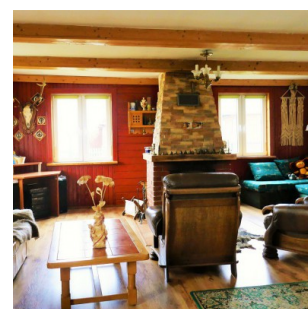

Dom Sprzedaż

Górany

449 000.00 PLN

Pow: 2600m² ilość pomieszczeń:

Powierzchnia działki	2600m ²
Województwo	Podlaskie
Gmina	Krynki
Ilość łazienek	1
Materiał konstrukcyjny	Drewno
Pokrycie dachu	Blachodachówka
Stolarka okienna	PCV
Ogrzewanie	Tak
Kształt działki	Prostokąt
Ukształtowanie działki	Płaska
Dojazd	Asfalt
Woda	Tak
Kanalizacja	Tak

Powierzchnia domu siedliskowego to 60 m² i składa się z:

salonu z kominkiem i aneksem kuchennym
łazienki z prysznicem i WC
przedpokoju
ganku

Dodatkowo można zaadoptować poddasze (nieużytkowe).
Ogrzewanie: kominkowe rozprowadzone po całym domku