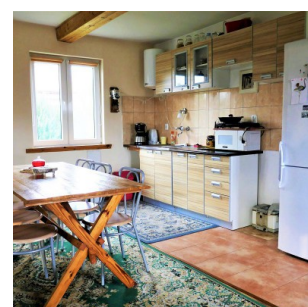

Dom Sprzedaż

Górany

449 000.00 PLN

Pow: 2600m² ilość pomieszczeń:

Powierzchnia działki	2600m ²
Województwo	Podlaskie
Gmina	Krynki
Ilość łazienek	1
Materiał konstrukcyjny	Drewno
Pokrycie dachu	Blachodachówka
Stolarka okienna	PCV
Ogrzewanie	Tak
Kształt działki	Prostokąt
Ukształtowanie działki	Płaska
Dojazd	Asfalt
Woda	Tak
Kanalizacja	Tak

Powierzchnia domu siedliskowego to 60 m² i składa się z:

salonu z kominkiem i aneksem kuchennym
łazienki z prysznicem i WC
przedpokoju
ganku

Dodatkowo można zaadoptować poddasze (nieużytkowe).
Ogrzewanie: kominkowe rozprowadzone po całym domku