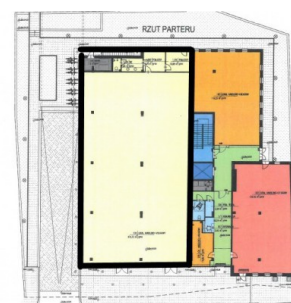

Lokal Sprzedaż
4 272 570.00 PLN

Białystok, Centrum
Pow: 474,73m² ilość pomieszczeń:

Województwo	Podlaskie
Cena za m2	7800zł
Powiat	Białystok
Rodzaj lokalu	Jednopoziomowy
Wejście	Od ulicy
Winda	Tak
Witryna wystawowa	Tak
Parking	Tak
Media	Tak

Polecamy do sprzedaży lokal użytkowy w Centrum Białegostoku. Położony na parterze budynku biurowo – usługowym o powierzchni 474,73 m2. Lokal w stanie deweloperskim.

Lokal położony jest w budynku trzykondygnacyjny z garażem podziemnym i zjazdem oraz obsługą komunikacyjną z ulicy oraz niezbędną infrastrukturą techniczną (w tym centralna klimatyzacja).

W piwnicy znajduje się garaż z miejscami parkingowymi, pomieszczenia techniczne i węzeł ciepły. Dostęp do garażu jest zapewniony z klatki schodowej i windy poprzez przedsionek przeciwpożarowy.

Wjazd do garażu podziemnego oraz główne wejście do budynku znajduje się od strony.

Do lokali biurowo-usługowych na 2 i 3 kondygnacji zapewniono dostęp poprzez komunikację ogólnodostępną poziomą (korytarz) oraz pionową (klatka schodowa, winda).

Na działce wykonano dojścia i dojazdy wraz z miejscem parkingowym dla osób niepełnosprawnych z kostki betonowej.